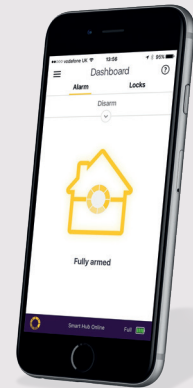

### التحكم عبر التطبيق

تستطيع التحكم من خلال هاتفك الذكي.

## ملحقات كاميرات المراقبة الذكية

كاميرا مراقبة سلكية للمنزل الذكي  
كاميرا المراقبة الخارجية والسلكية هي أحد الملحقات التي تعمل مع مجموعة كاميرات المراقبة Wi-Fi للمنزل الذكي من شركة Yale.

كاميرا المراقبة الذكية على شكل قبة  
كاميرا المراقبة على شكل قبة بدقة HD1080p هي أحد الملحقات السلكية التي تعمل مع مجموعة كاميرات المراقبة Wi-Fi للمنزل الذكي من شركة Yale.

سلك كاميرات مراقبة HD BNC  
بطول 18 متر / 30 متر  
هو كابل تمديد لكاميرات المراقبة بطول 18 مترًا / 30 مترًا مناسبًا عند إضافة كاميرات سلكية إلى مجموعة كاميرات المراقبة Wi-Fi للمنزل الذكي من شركة Yale.

## Yale Connected

من خلال التمحور حول الجهاز المركزي الذكي من شركة Yale، كل المنتجات التي يتم تشغيلها عبر التطبيق في مجموعة «Yale Smart Living» يمكن أن تعمل معًا كجزء متصل في نظام أمن المنزل الذكي. بواسطة الجمع بين أقفال الأبواب الذكية الخاصة بنا، كاميرات المراقبة، كاميرات الواي فاي Homeview وأجهزة الإنذار الذكية يمكنك بناء نظام Yale البيئي ليناسب منزلك، مدمج تحت نقطة وصول واحدة هي تطبيق Yale Home.